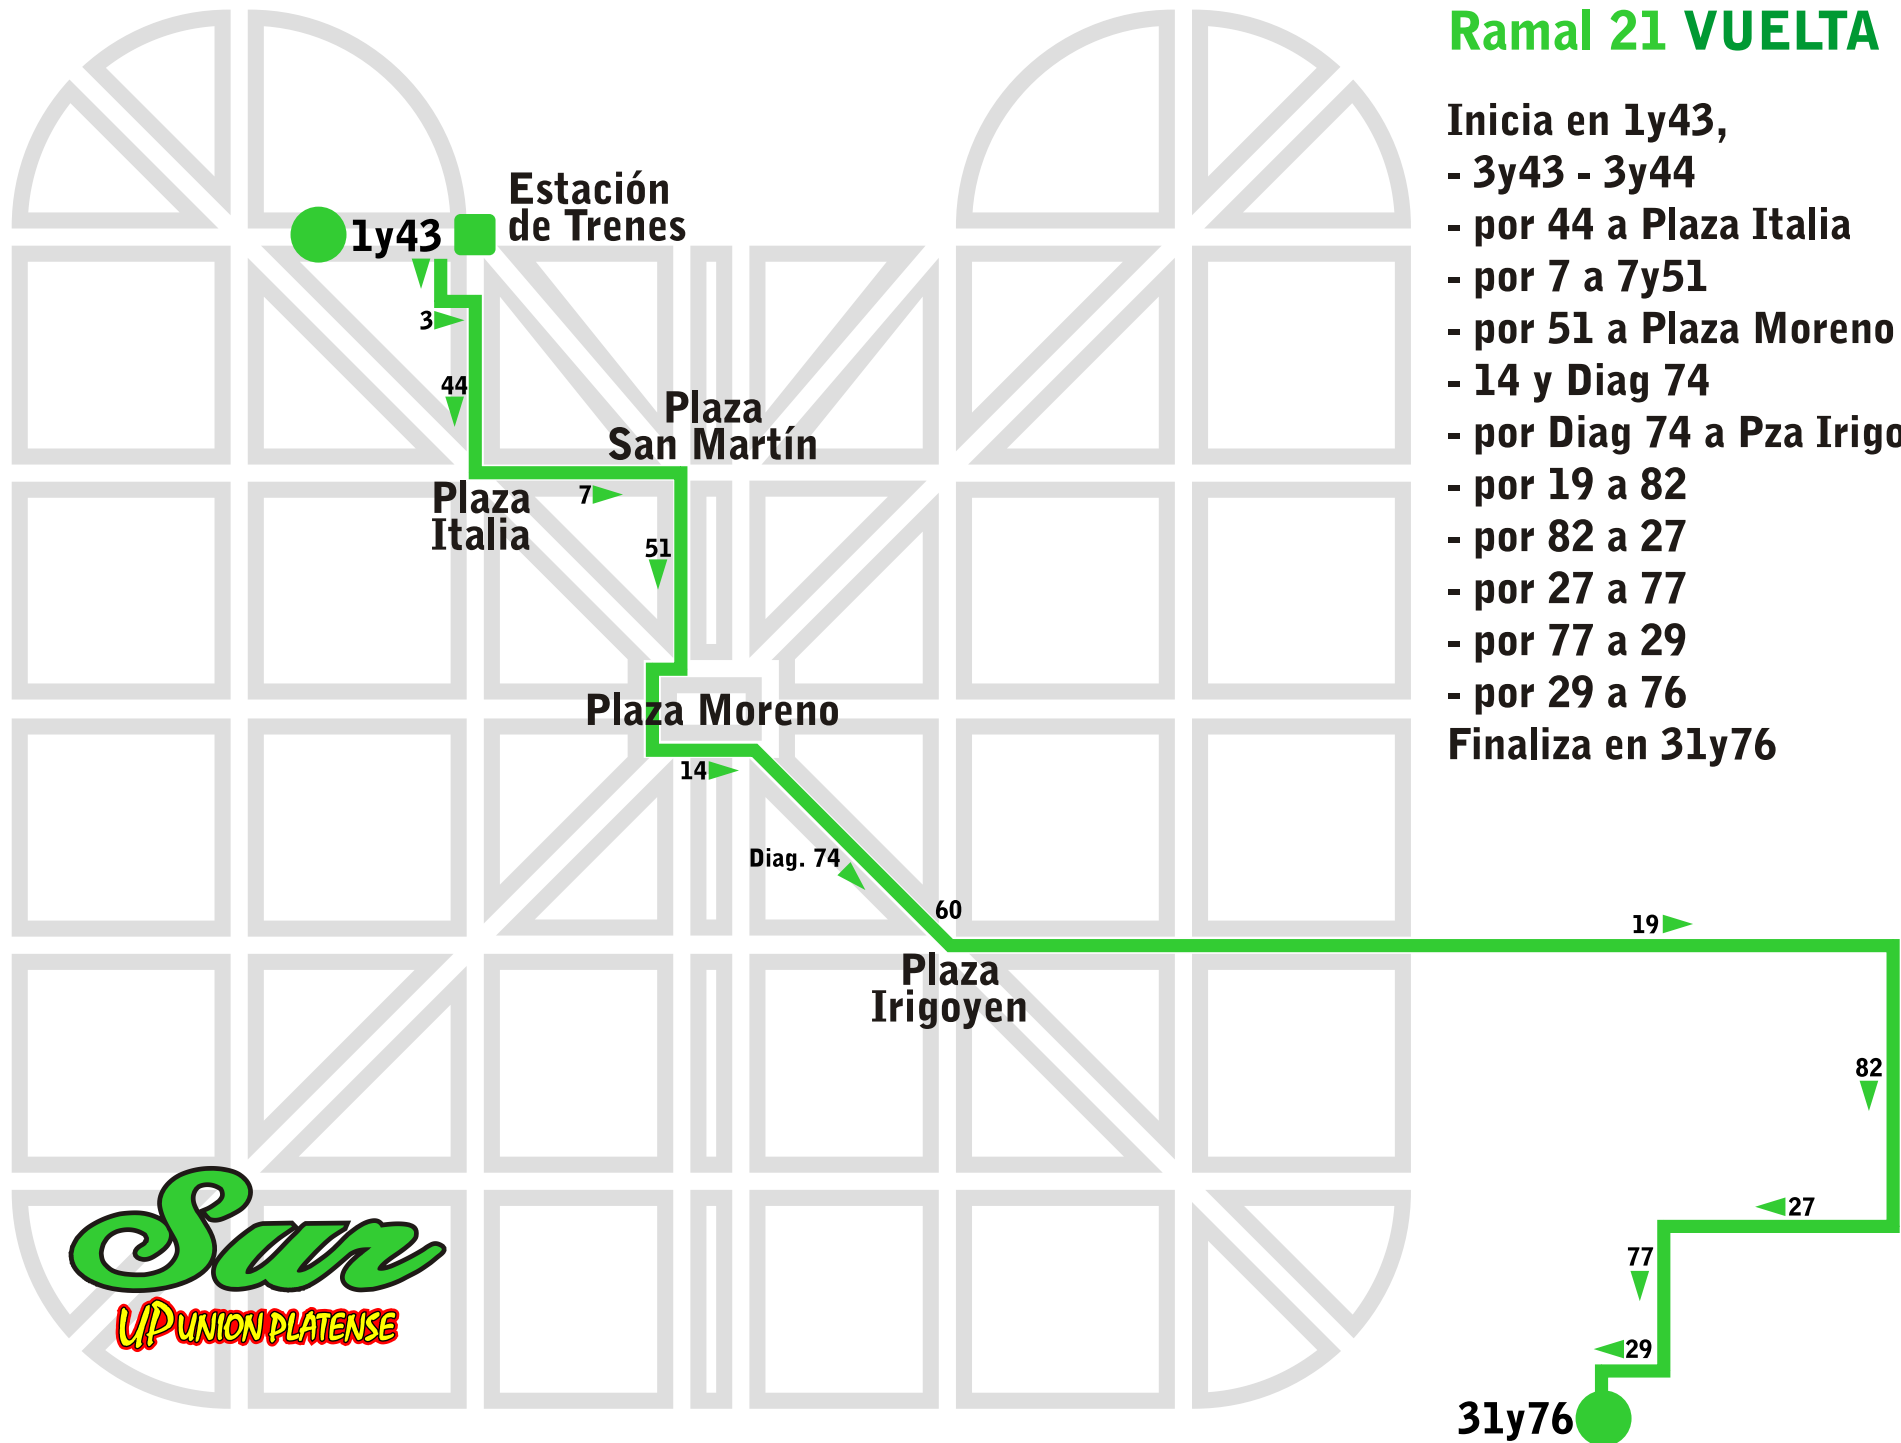

Ramal 21 VUELTA

Inicia en 1y43,

- 3y43 - 3y44

- por 44 a Plaza Italia

- por 7 a 7y51

- por 51 a Plaza Moreno

- 14 y Diag 74

- por Diag 74 a Pza Irigoyen

- por 19 a 82

- por 82 a 27

- por 27 a 77

- por 77 a 29

- por 29 a 76

Finaliza en 31y76

Sar
UP UNION PLATENSE