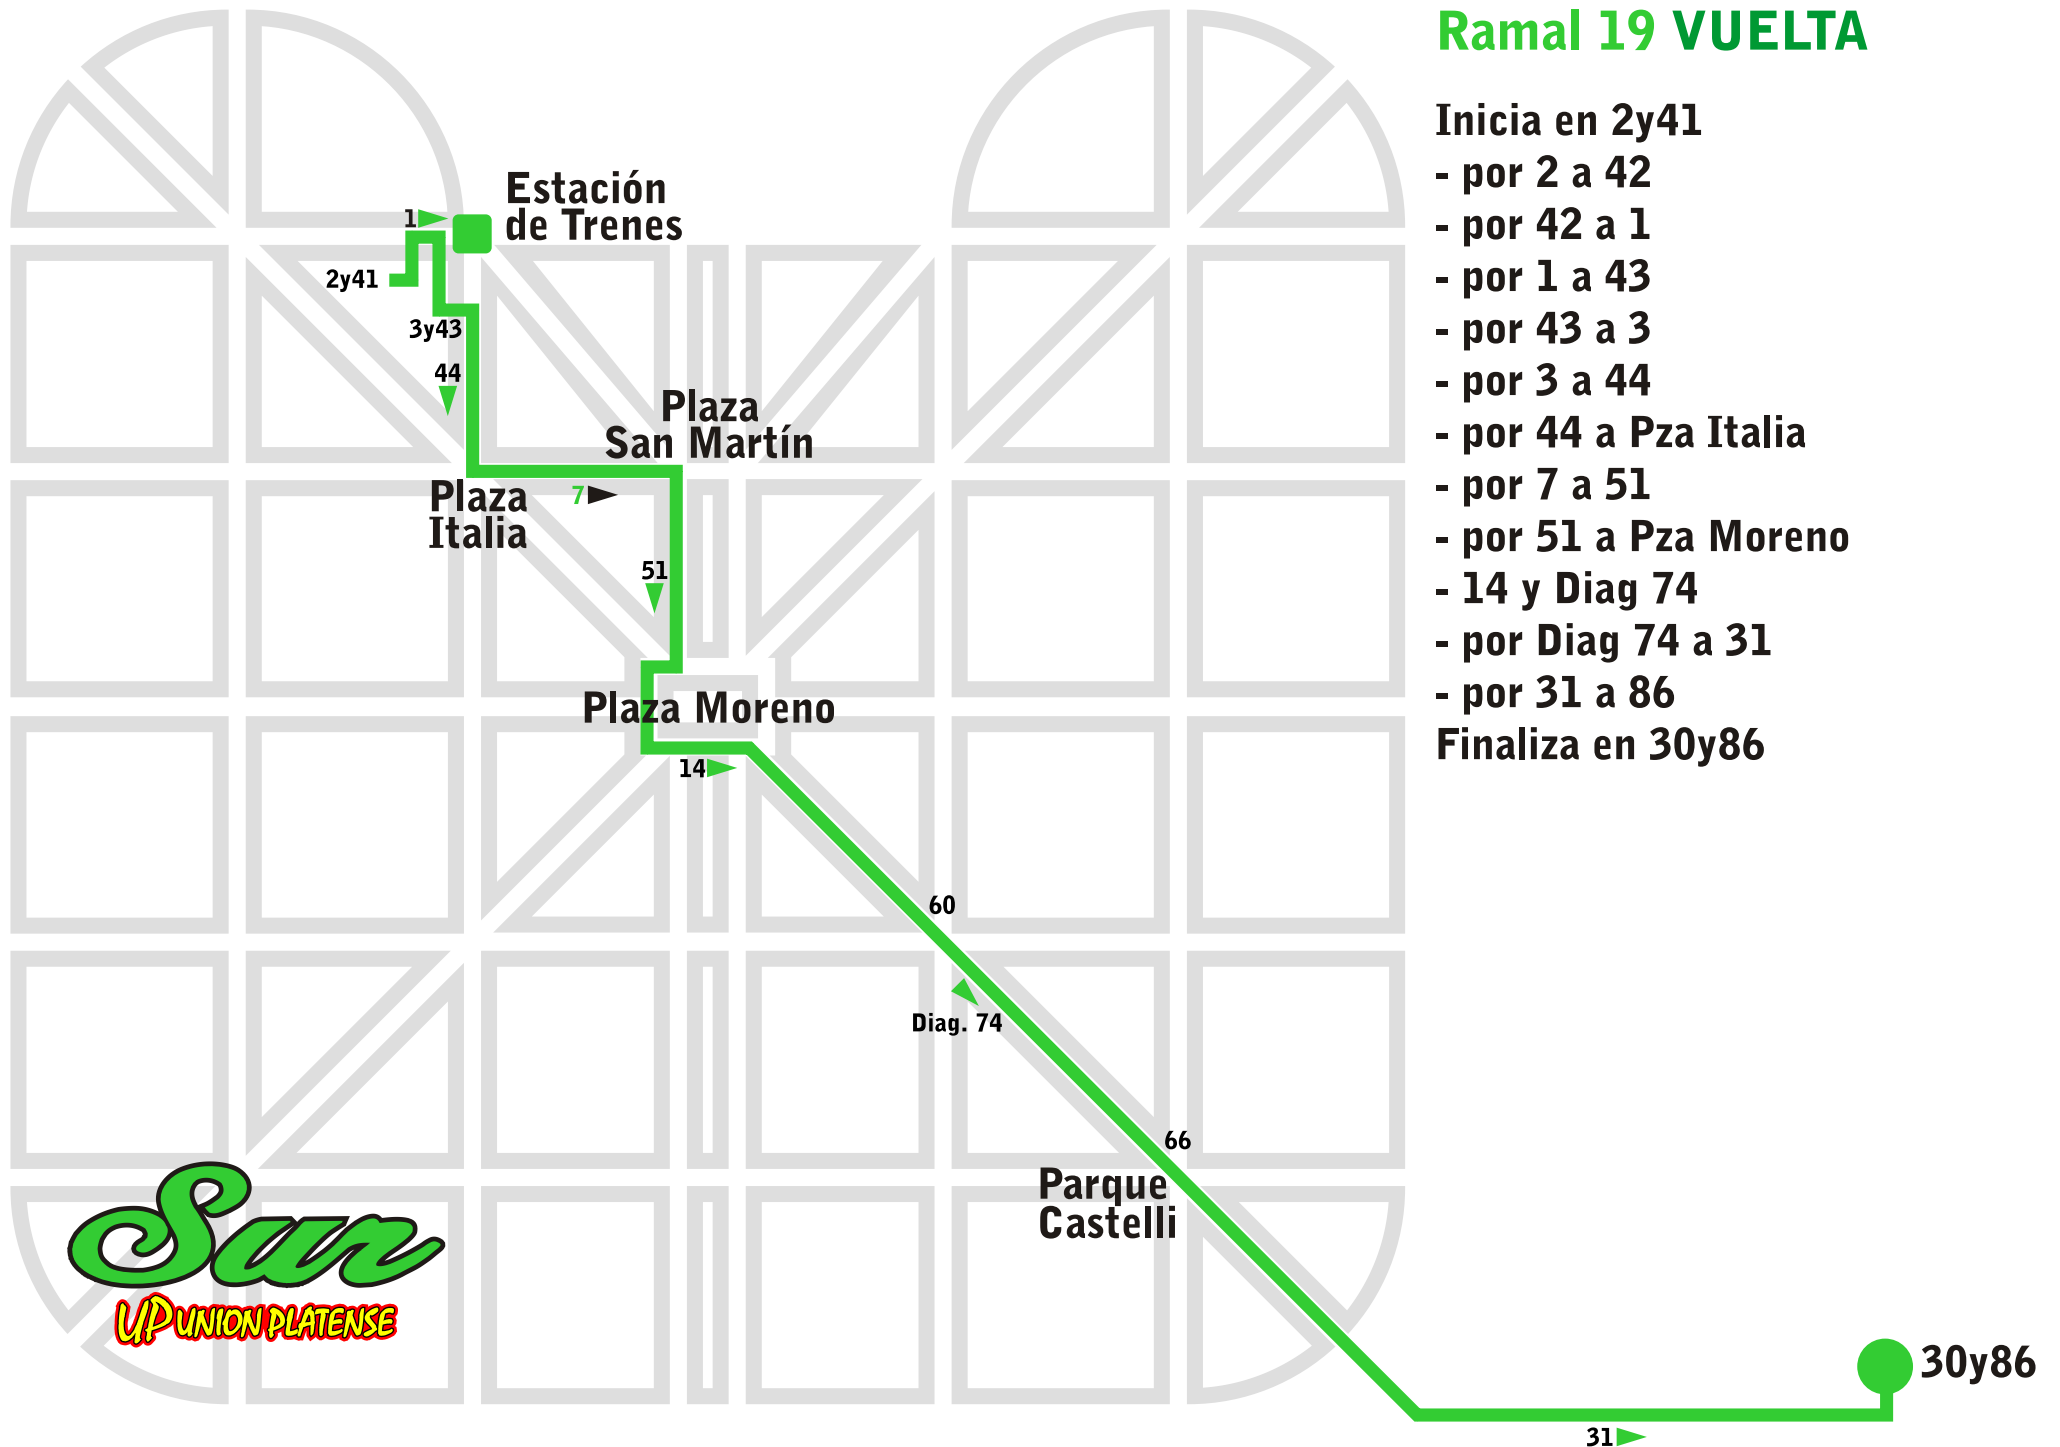

Ramal 19 VUELTA

Inicia en 2y41

- por 2 a 42
 - por 42 a 1
 - por 1 a 43
 - por 43 a 3
 - por 3 a 44
 - por 44 a Pza Italia
 - por 7 a 51
 - por 51 a Pza Moreno
 - 14 y Diag 74
 - por Diag 74 a 31
 - por 31 a 86
- Finaliza en 30y86