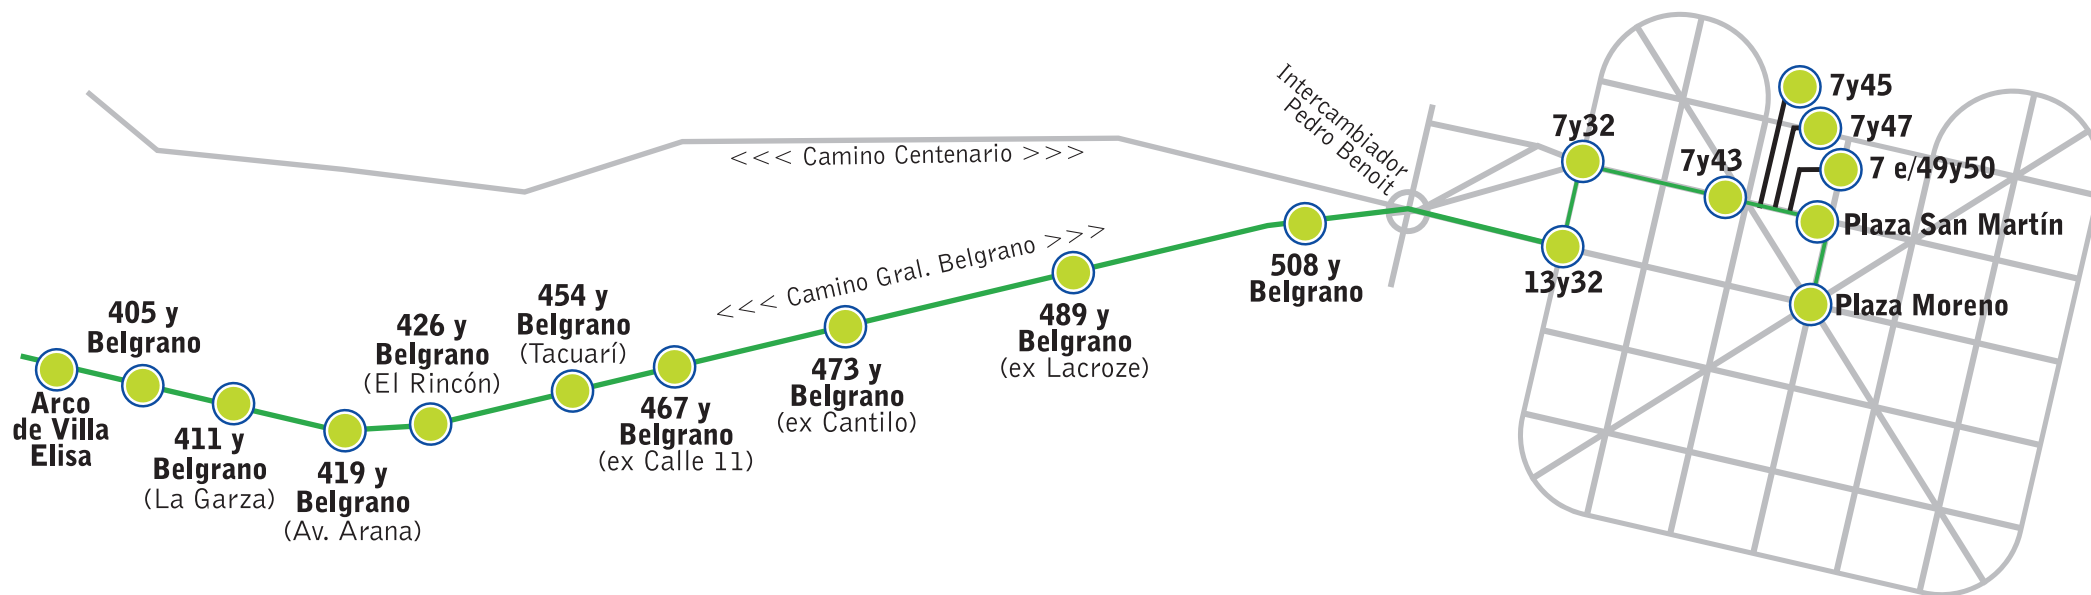

Por Camino General Belgrano

La parada de **7 entre 49y50** corresponde al trayecto Villa Elisa - Plaza Moreno

Las paradas de **Pza San Martín** y **7y47** corresponden al trayecto Plaza Moreno - Villa Elisa