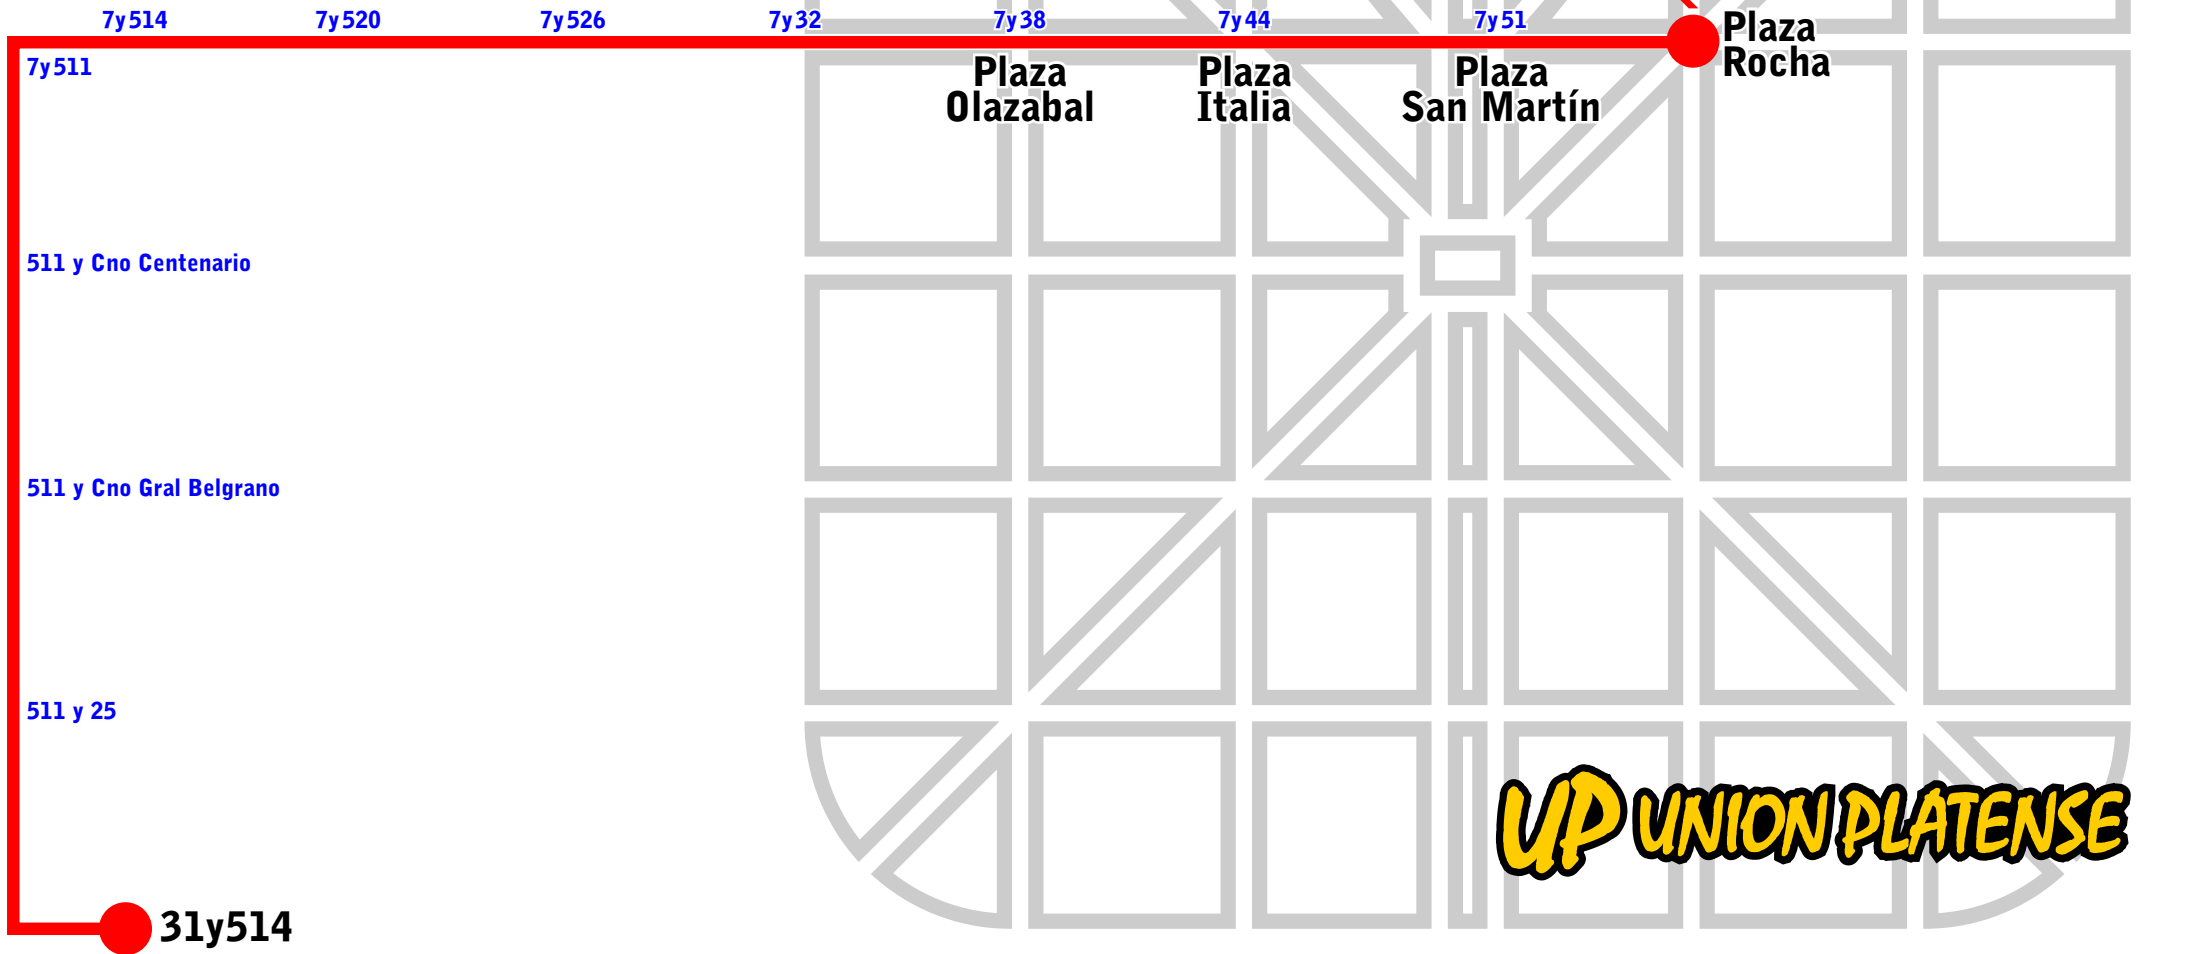

# NORTE 18

Recorrido VUELTA

Plaza Olazabal

Plaza Italia

Plaza San Martín

Plaza Rocha

**UP UNION PLATENSE**