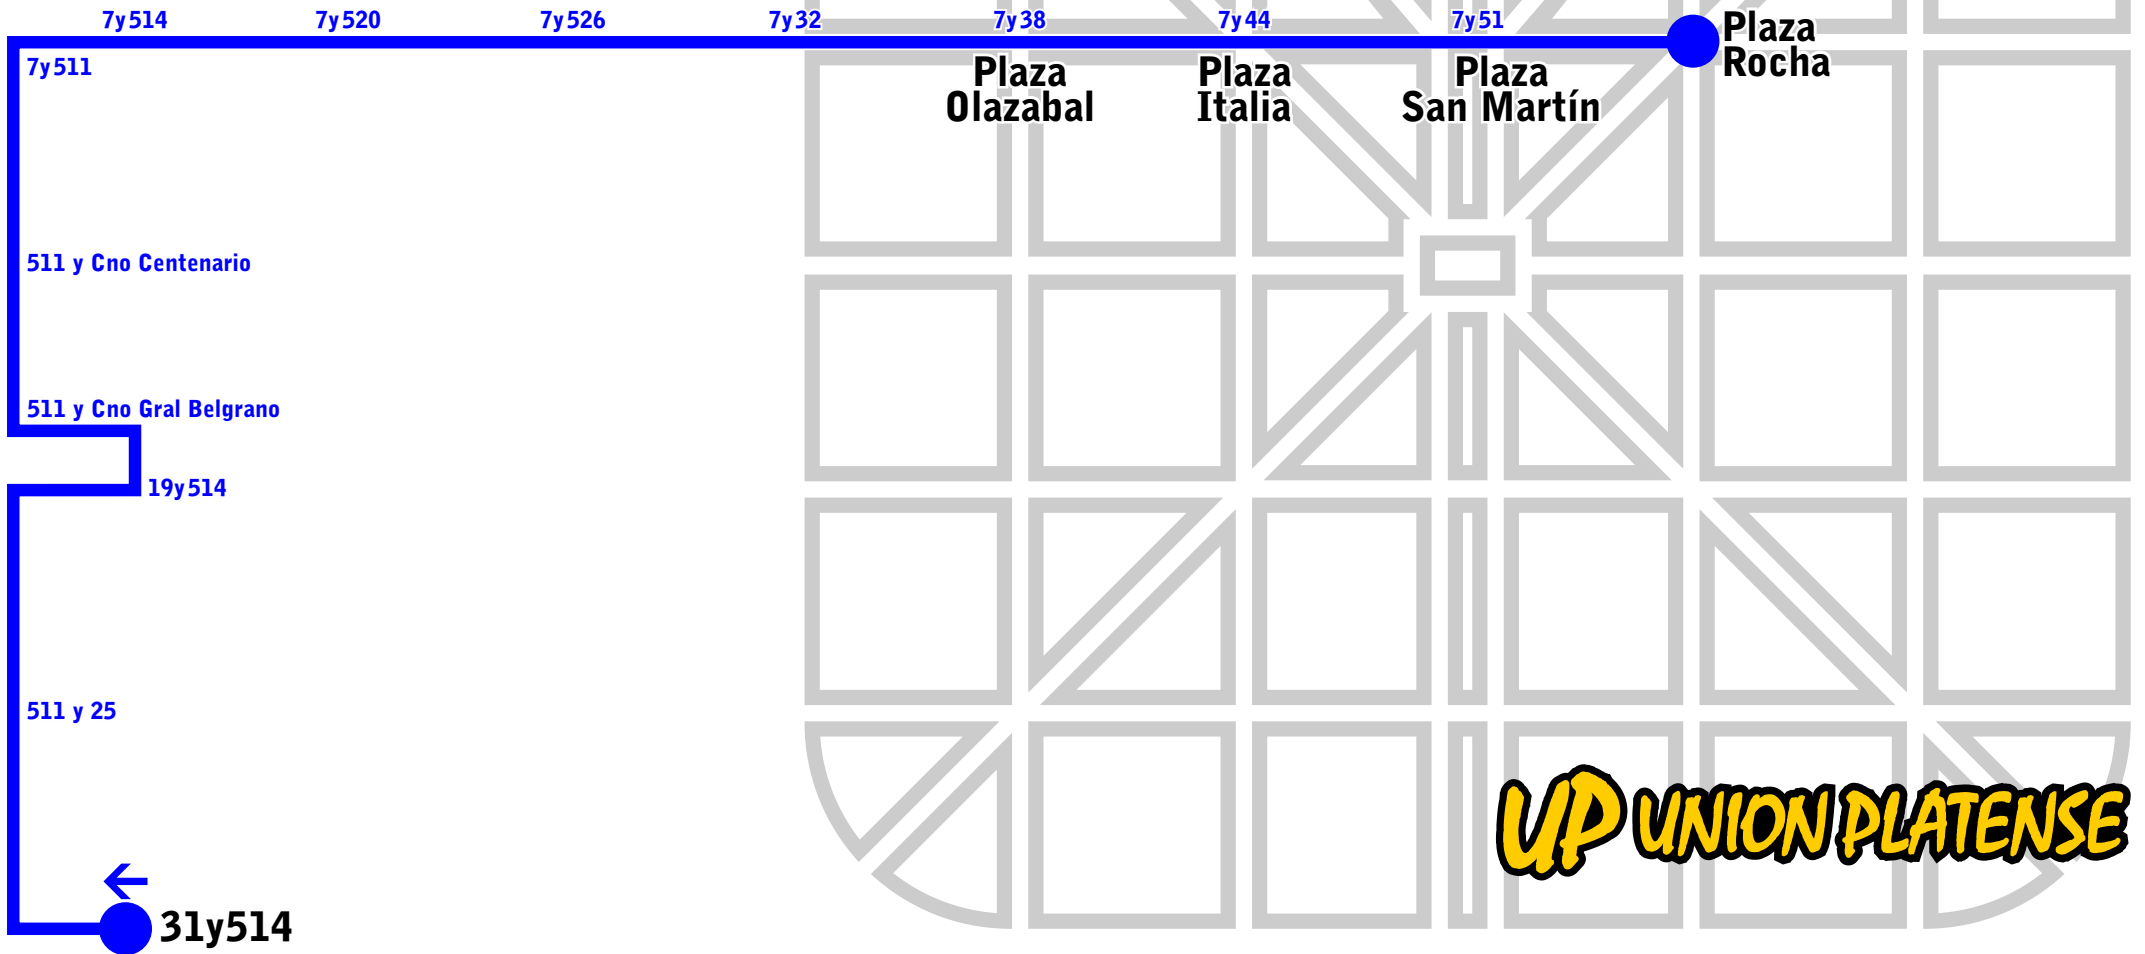

NORTE 18

Recorrido IDA

UP UNION PLATENSE