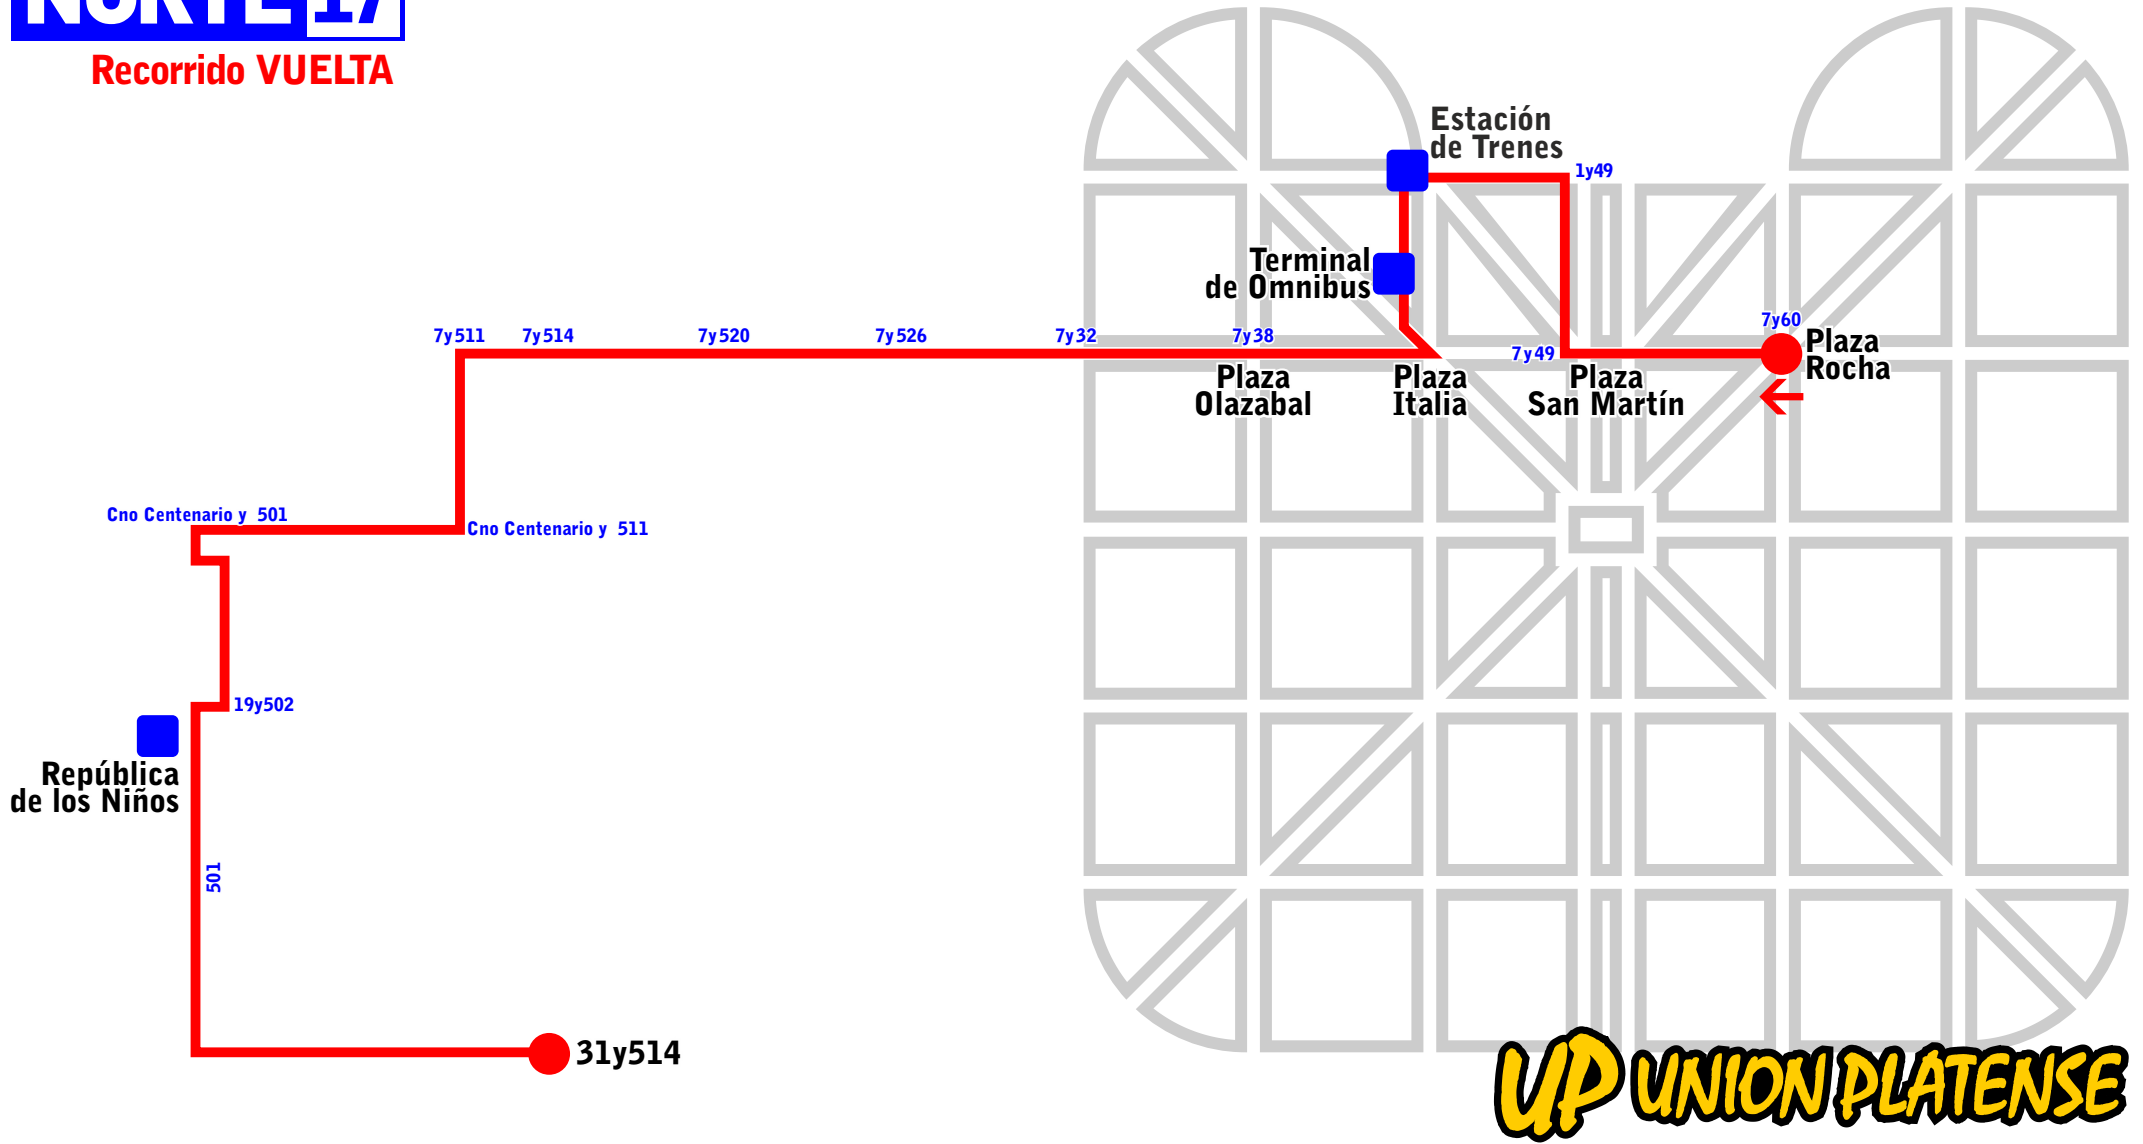

NORTE 17

Recorrido VUELTA

UP UNION PLATENSE