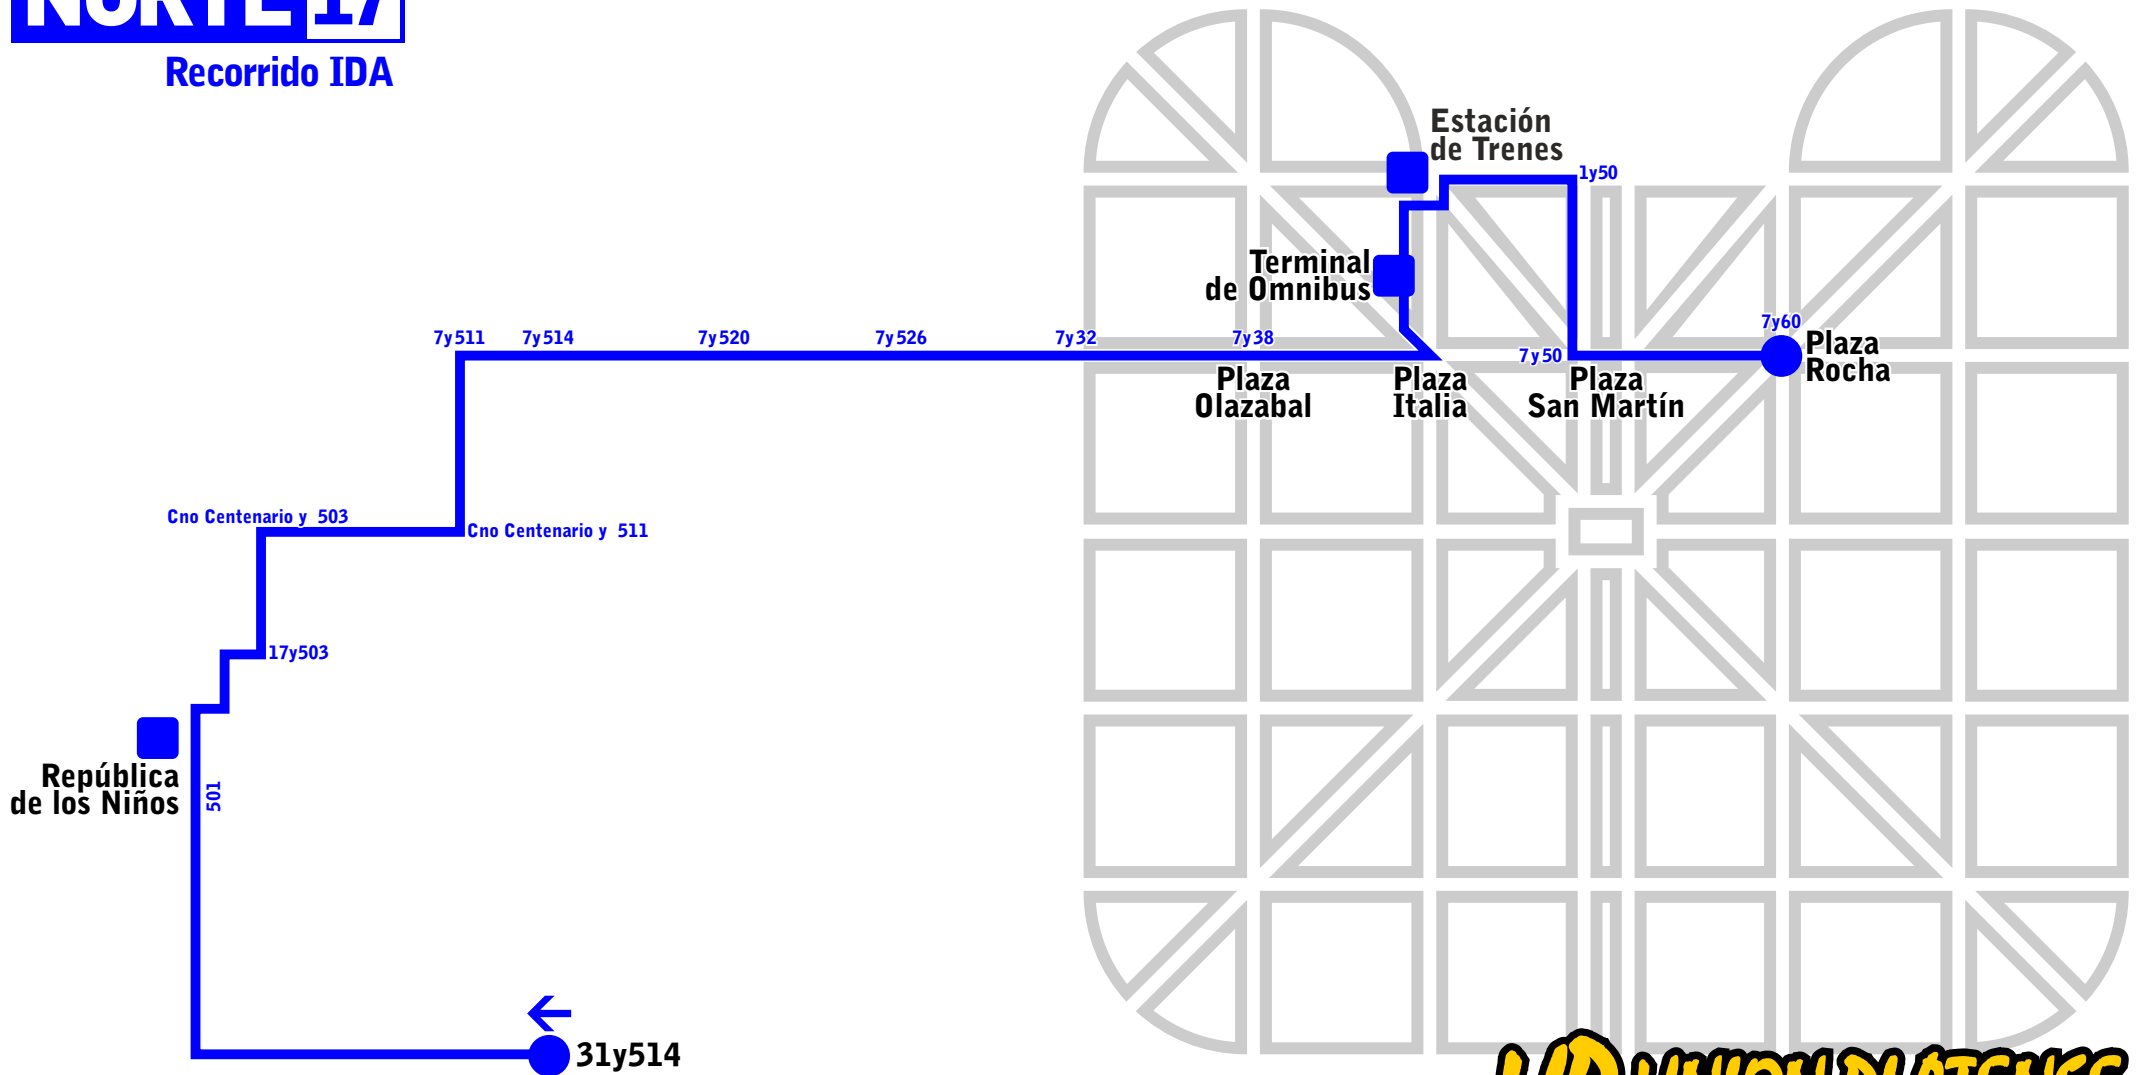

NORTE 17

Recorrido IDA

UP UNION PLATENSE