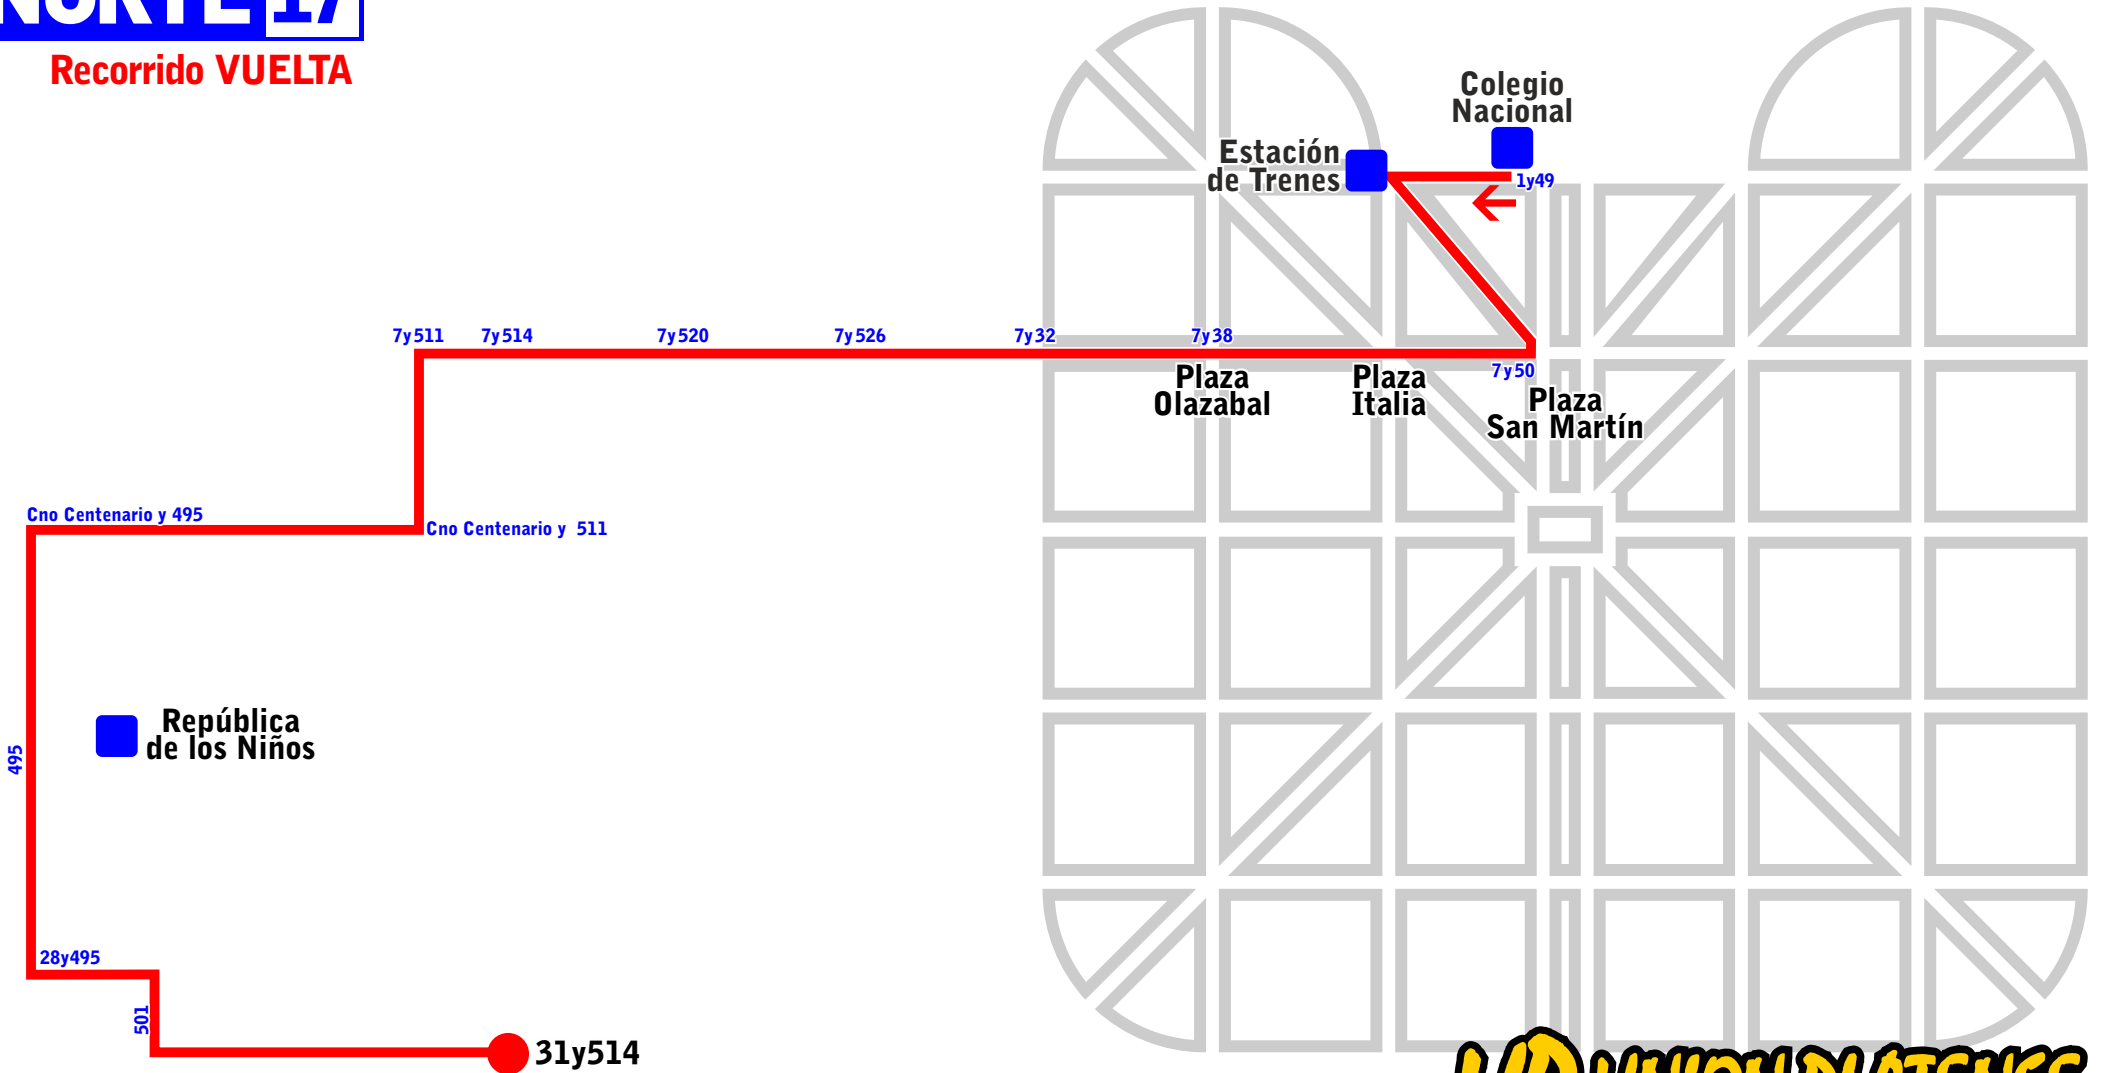

NORTE 17

Recorrido VUELTA

UP UNION PLATENSE