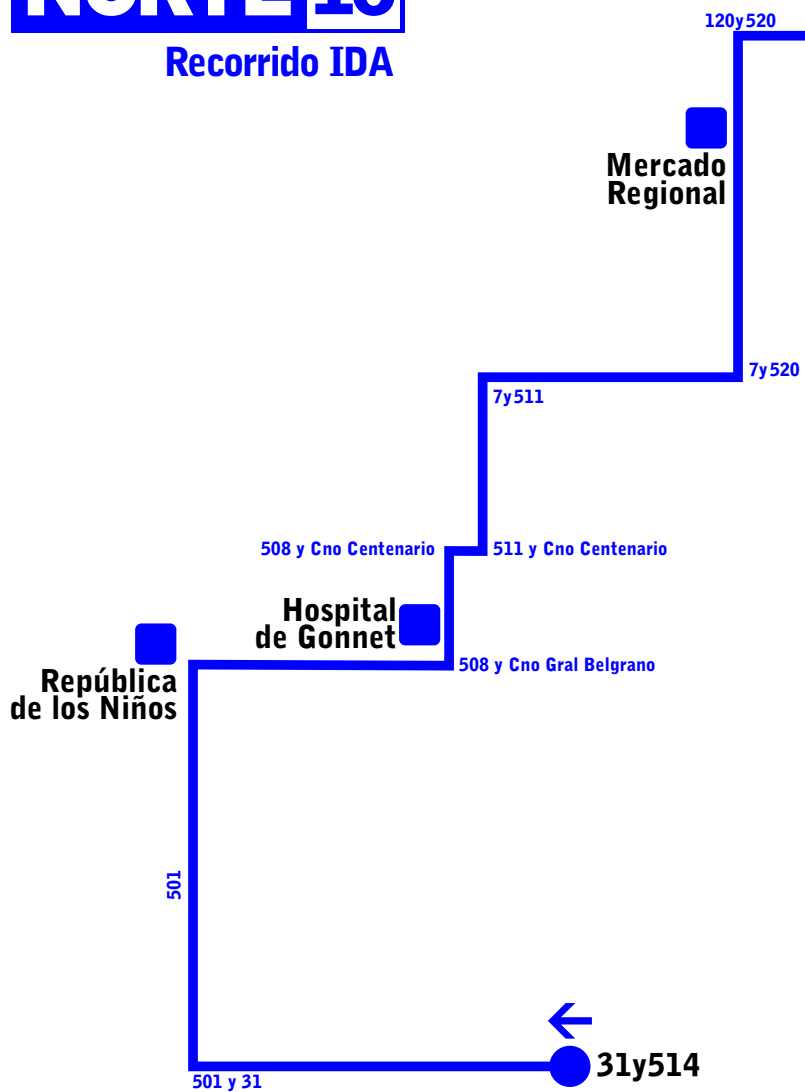

NORTE 16

Recorrido IDA

UP UNION PLATENSE