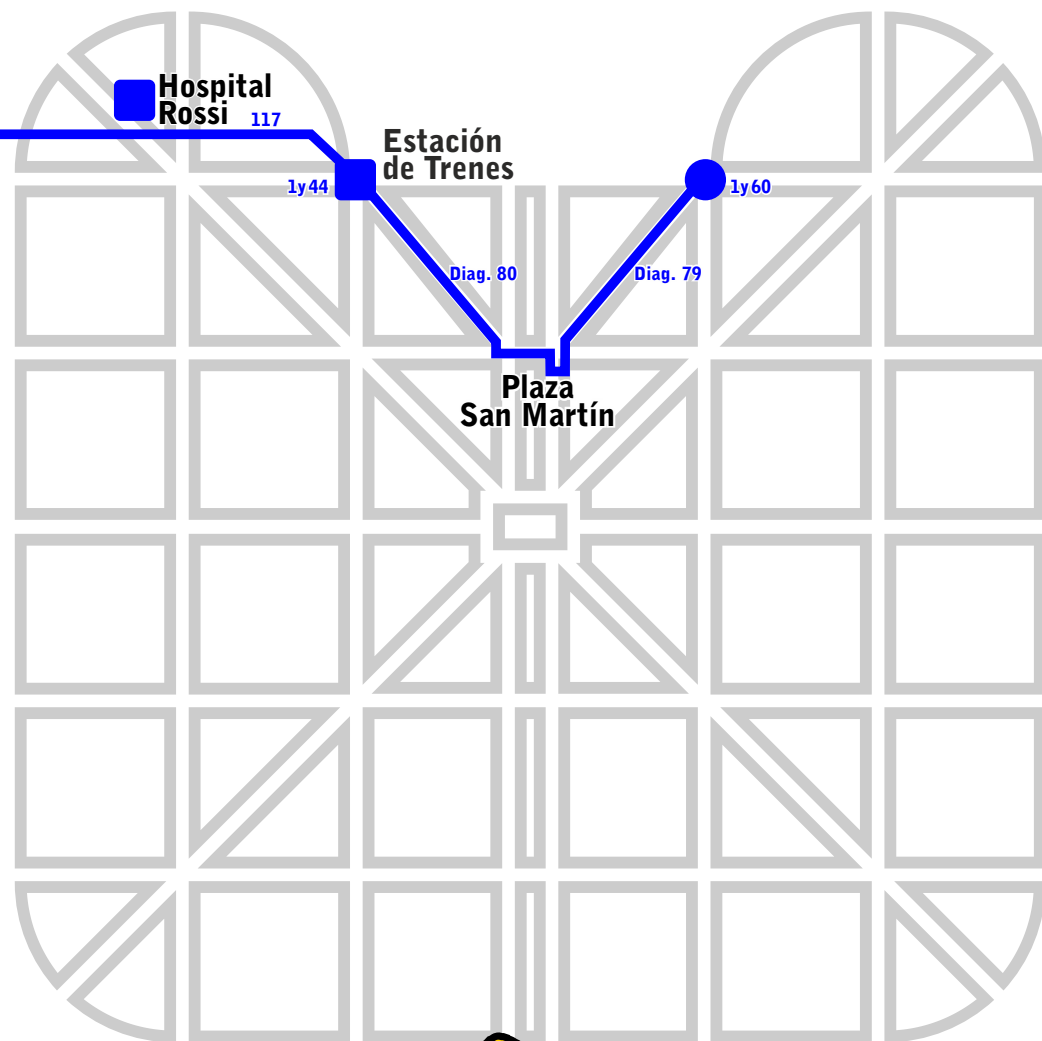

NORTE 16

Recorrido IDA

UP UNION PLATENSE