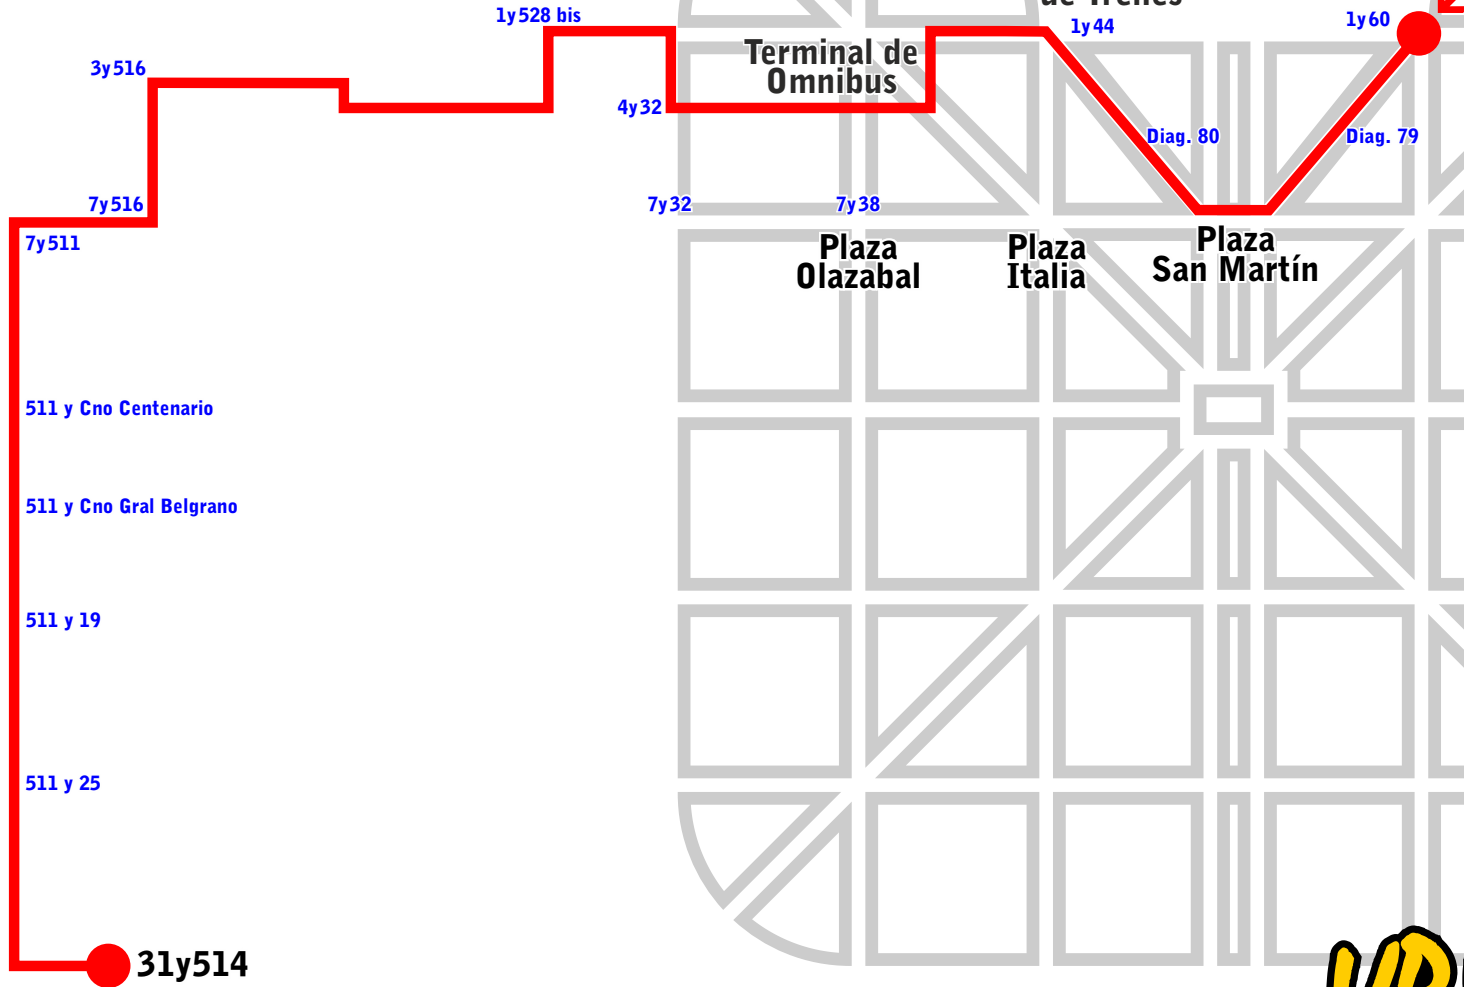

NORTE 15

Recorrido VUELTA

UP UNION PLATENSE