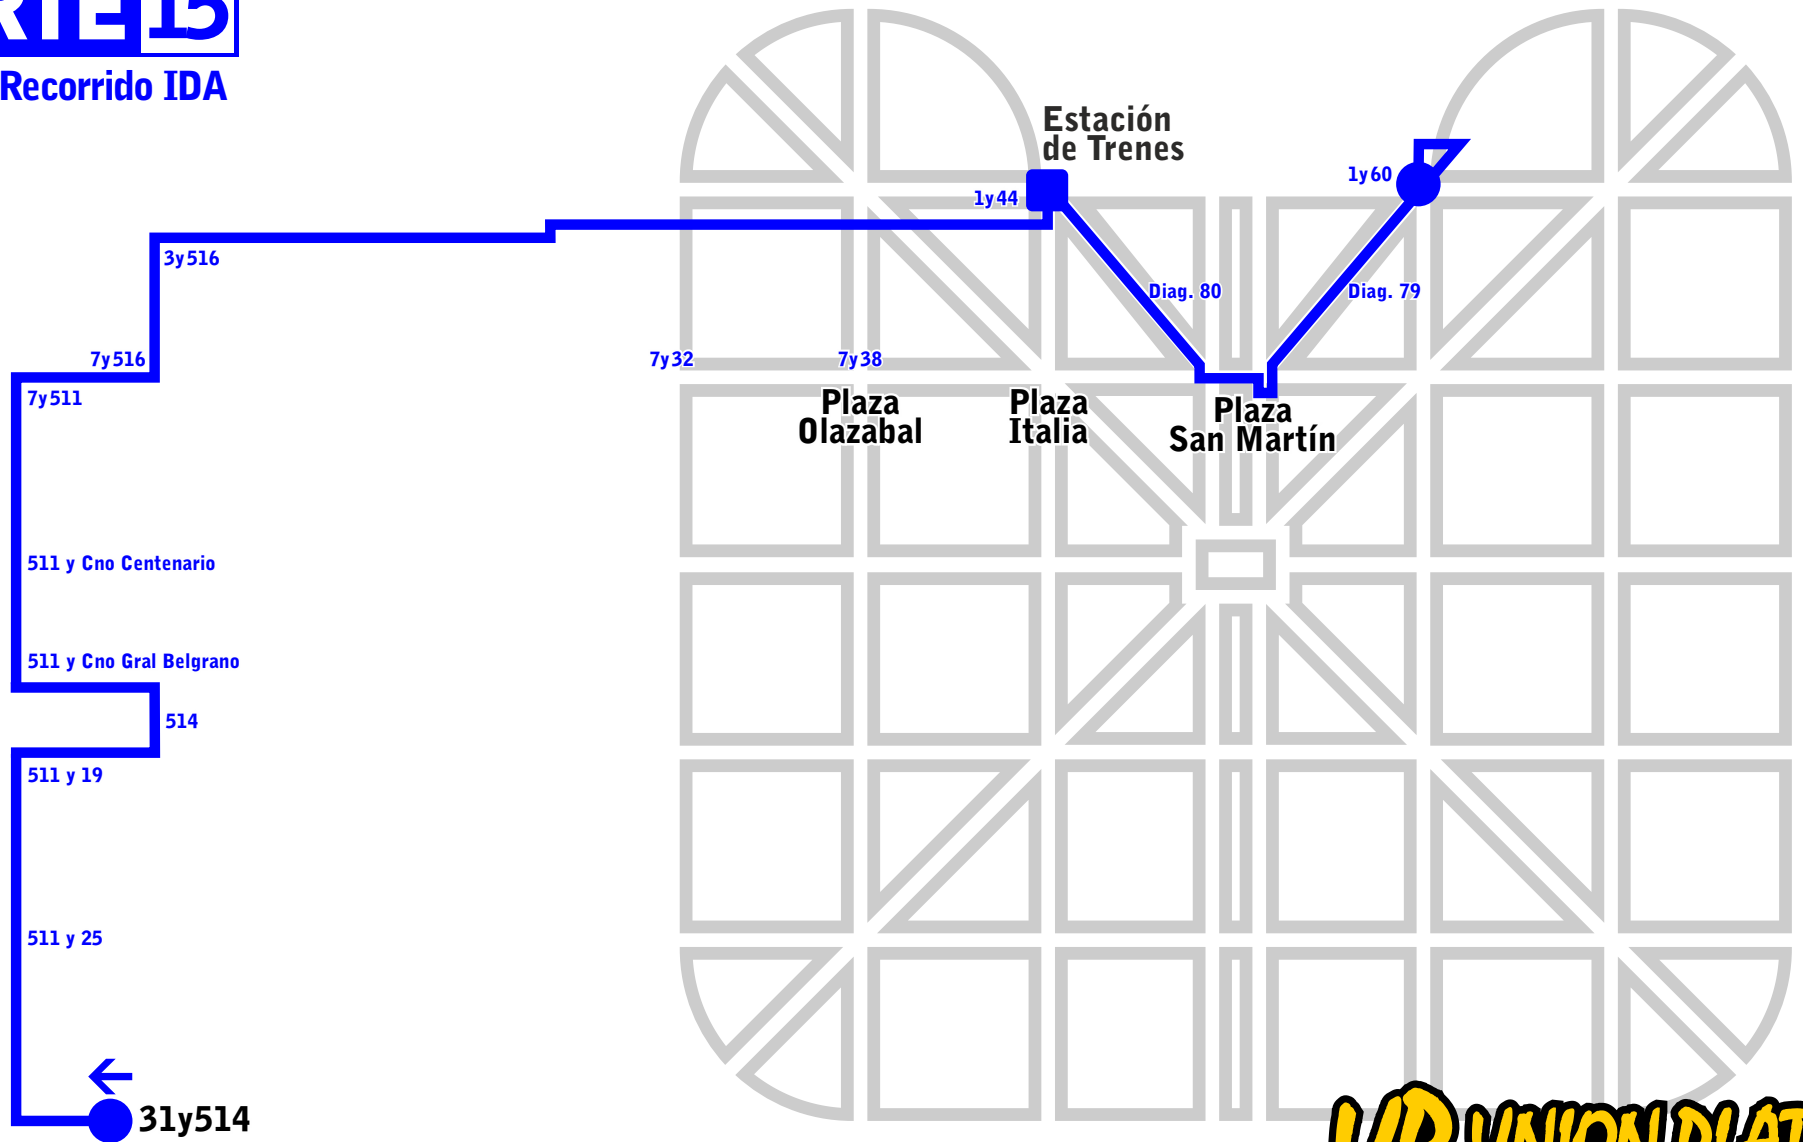

NORTE 15

Recorrido IDA

UP UNION PLATENSE