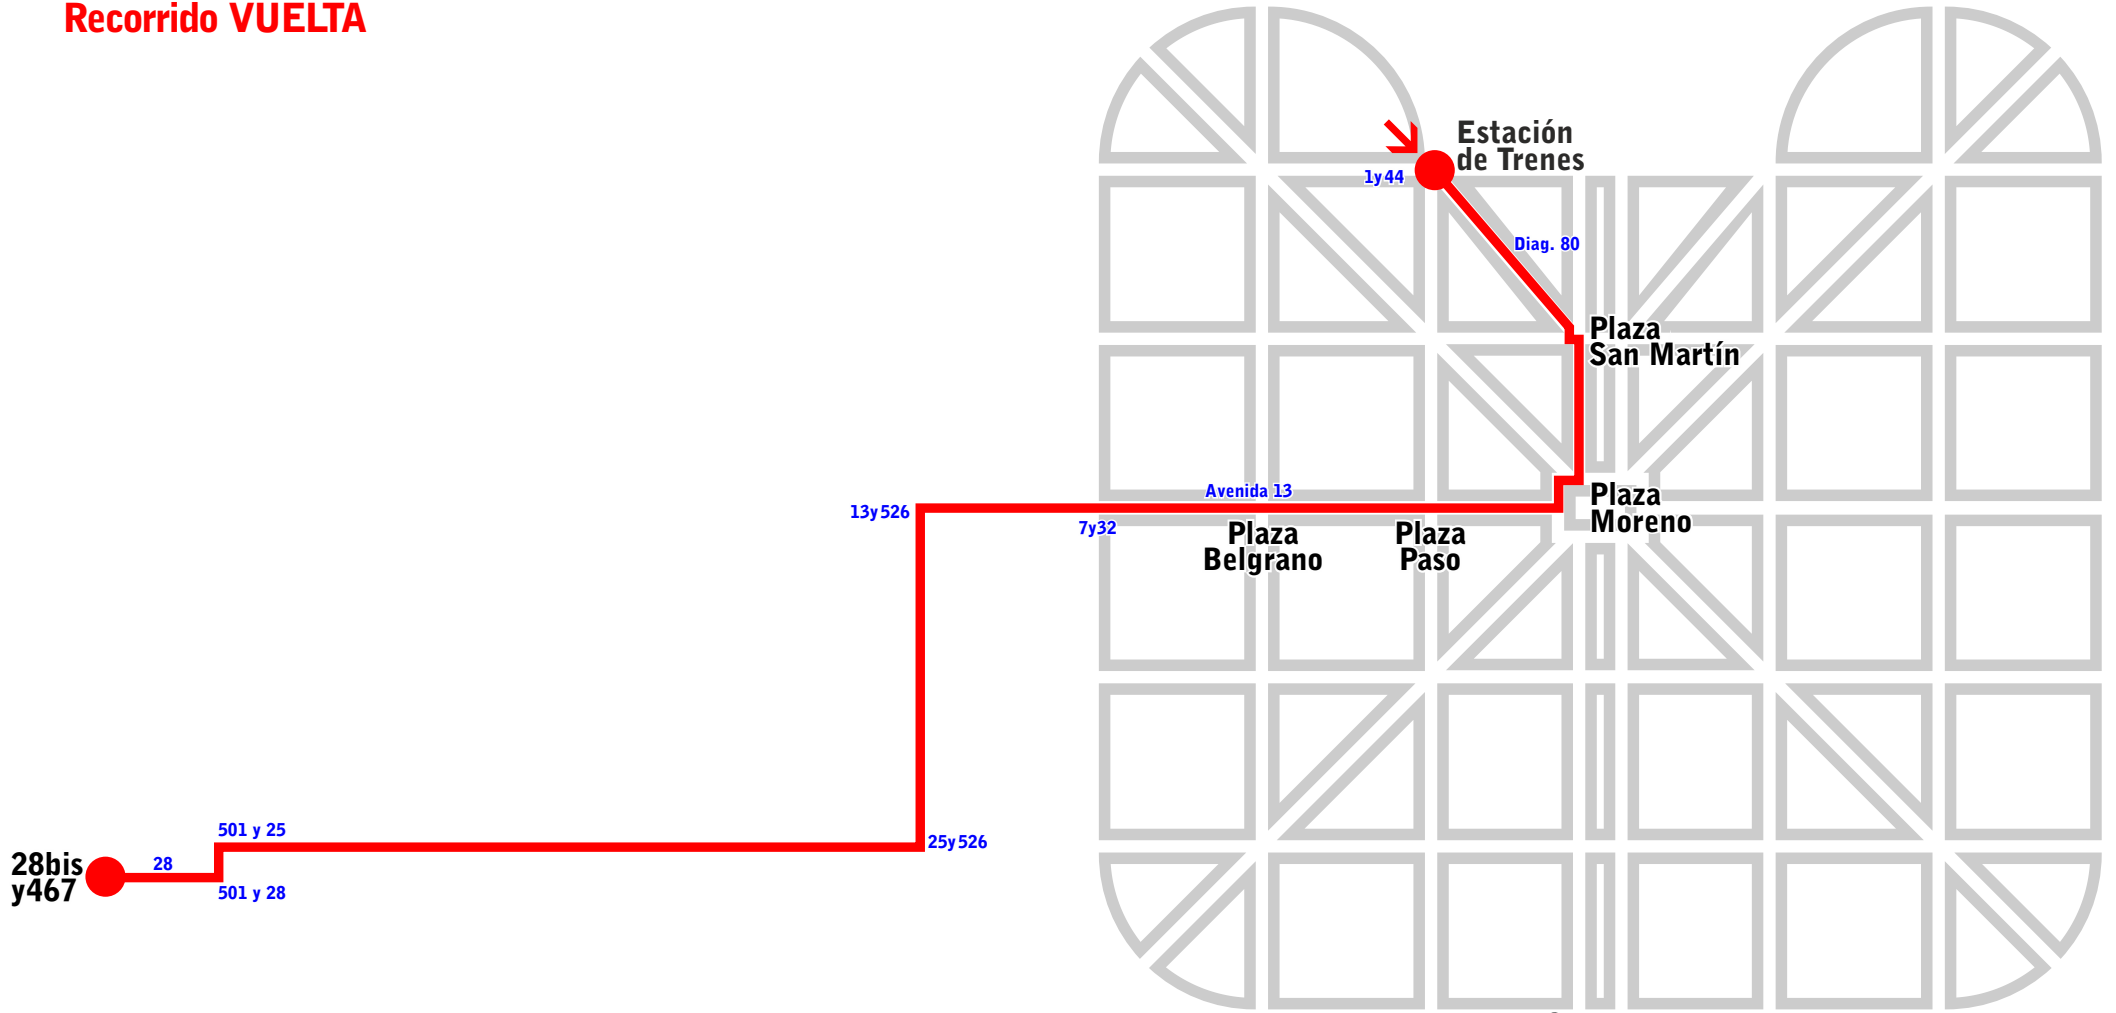

# NORTE 13

Recorrido VUELTA

**UP UNION PLATENSE**