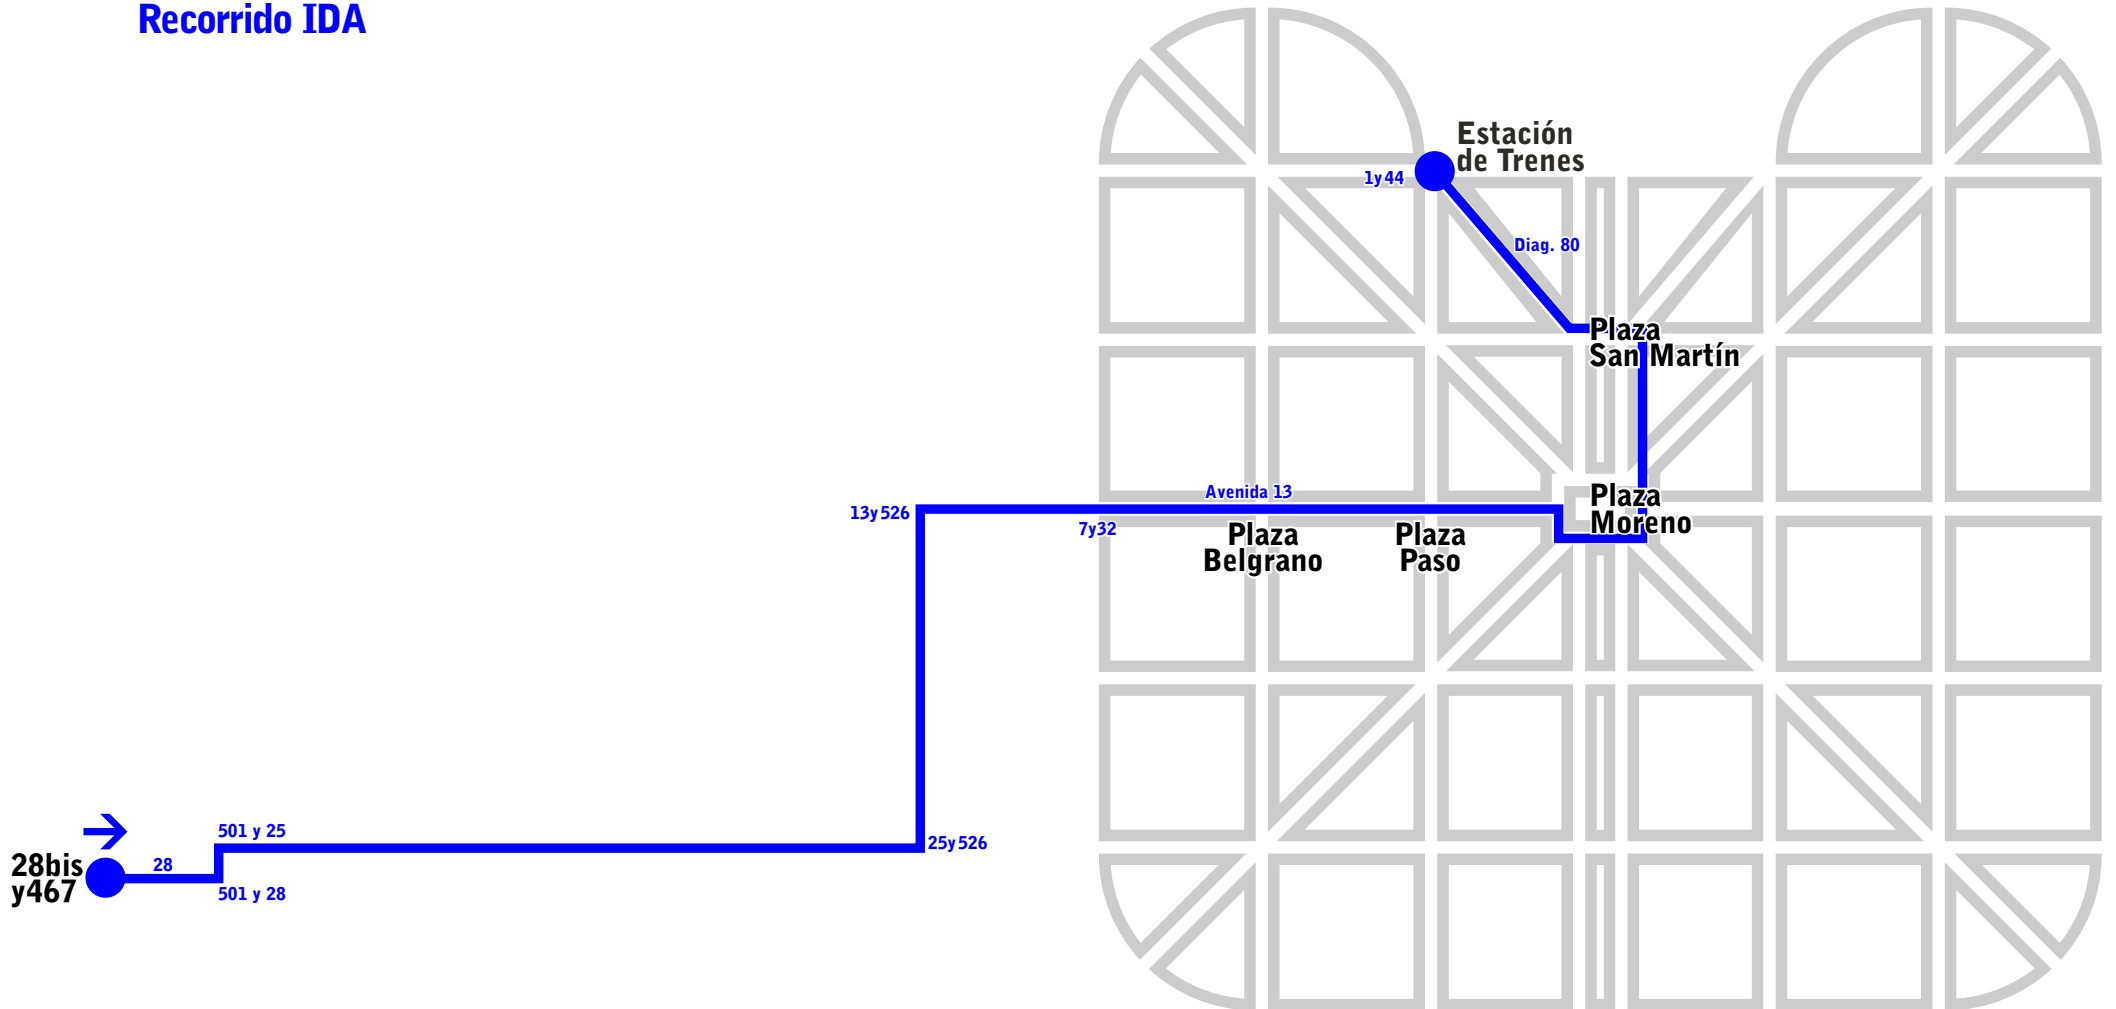

NORTE 13

Recorrido IDA

UP UNION PLATENSE