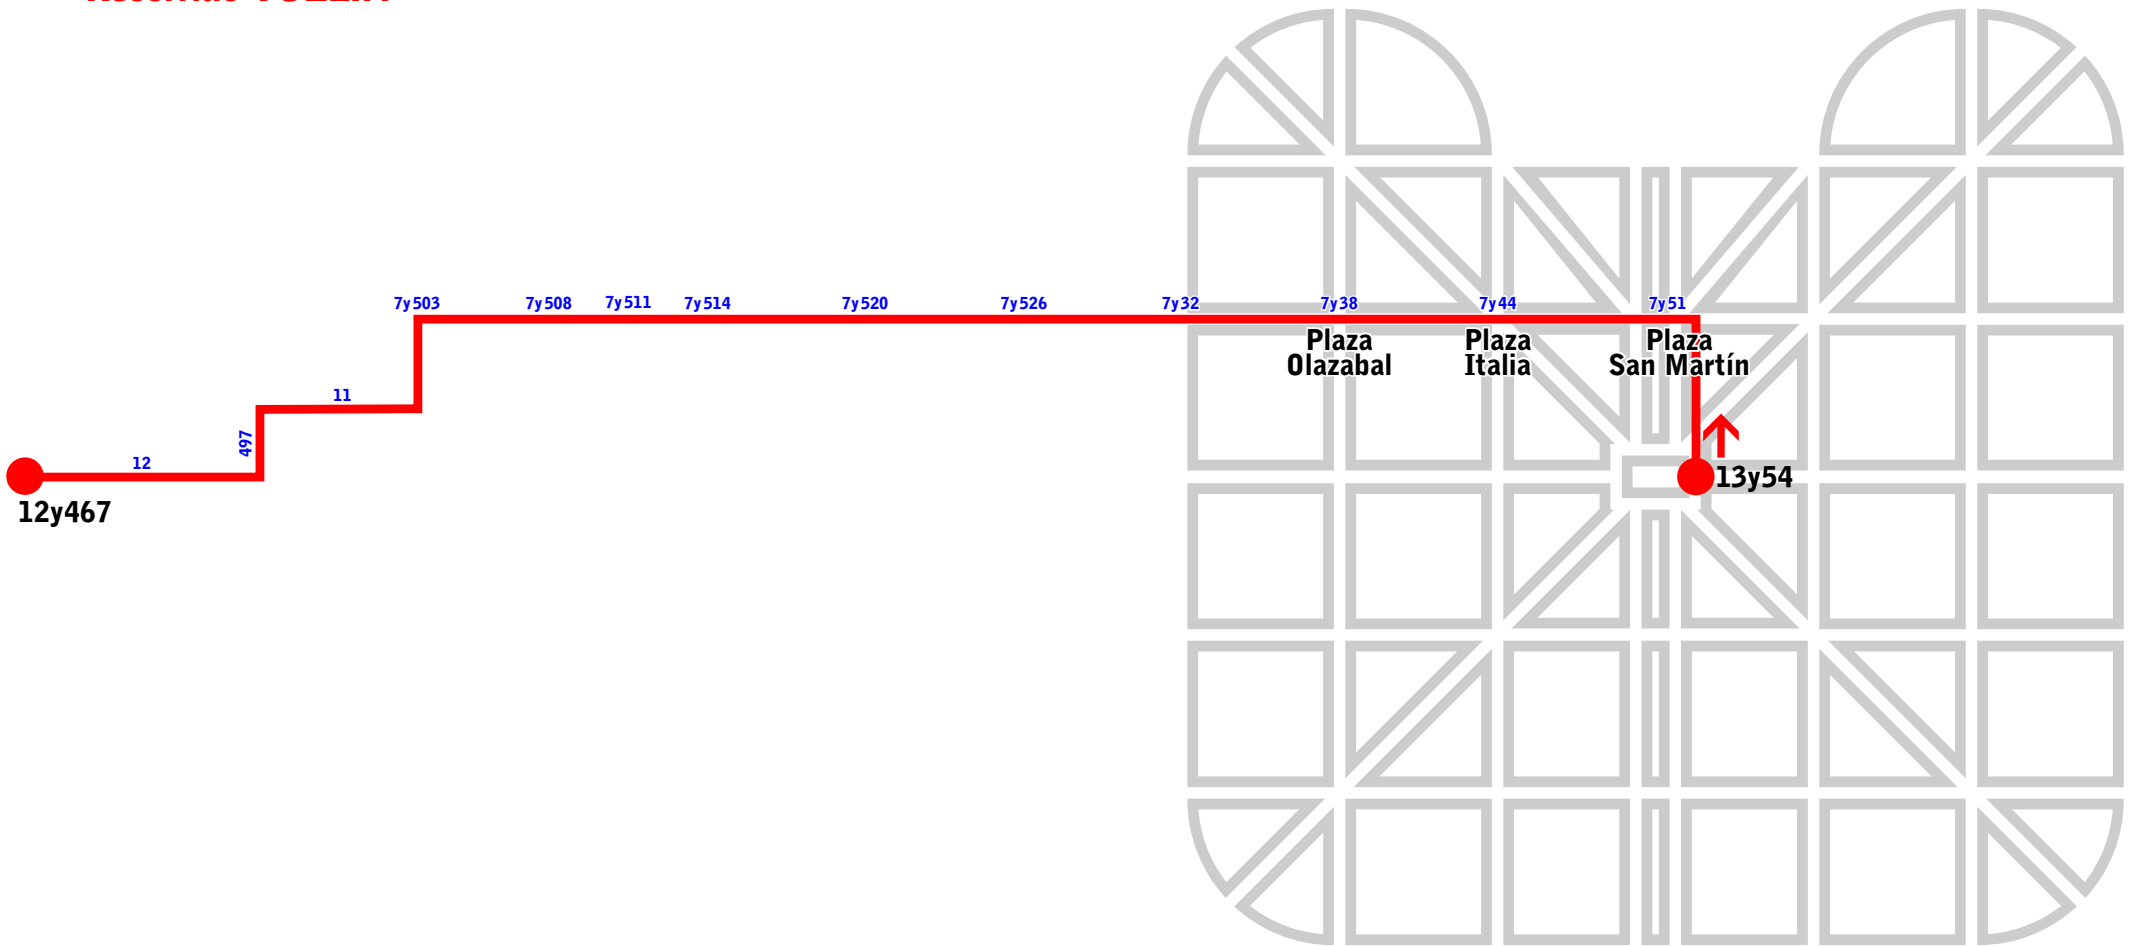

NORTE 12

Recorrido VUELTA

UP UNION PLATENSE