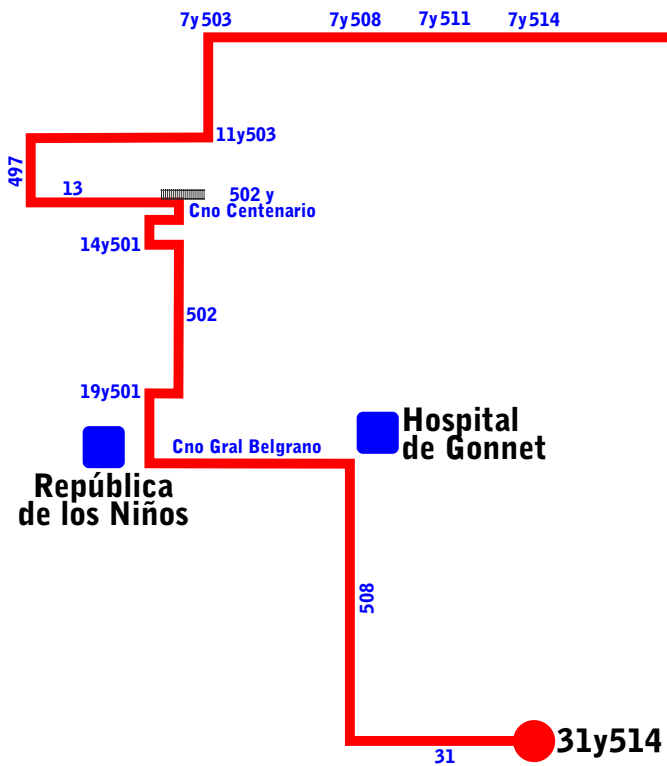

NORTE 10

Recorrido VUELTA

UP UNION PLATENSE