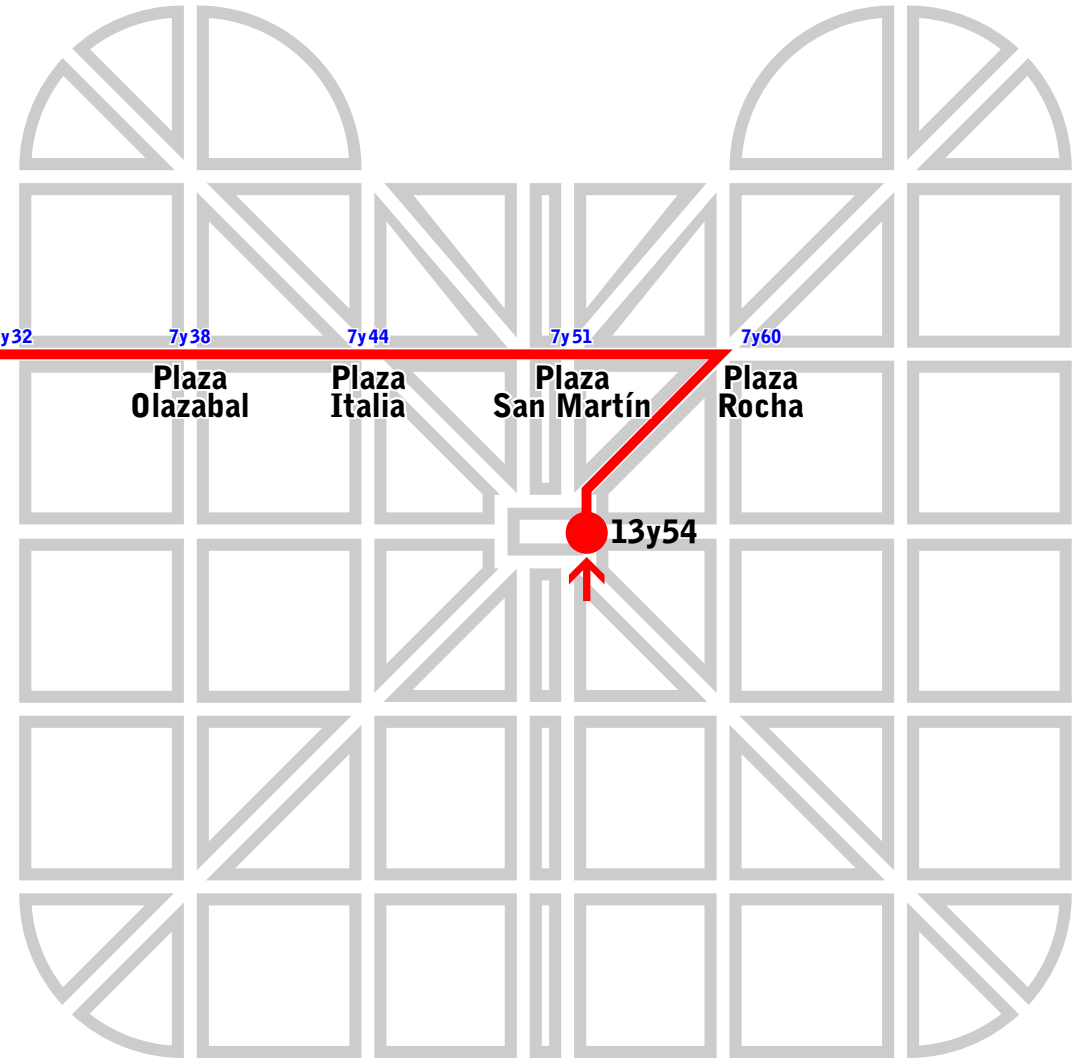

NORTE 10

Recorrido VUELTA

UP UNION PLATENSE