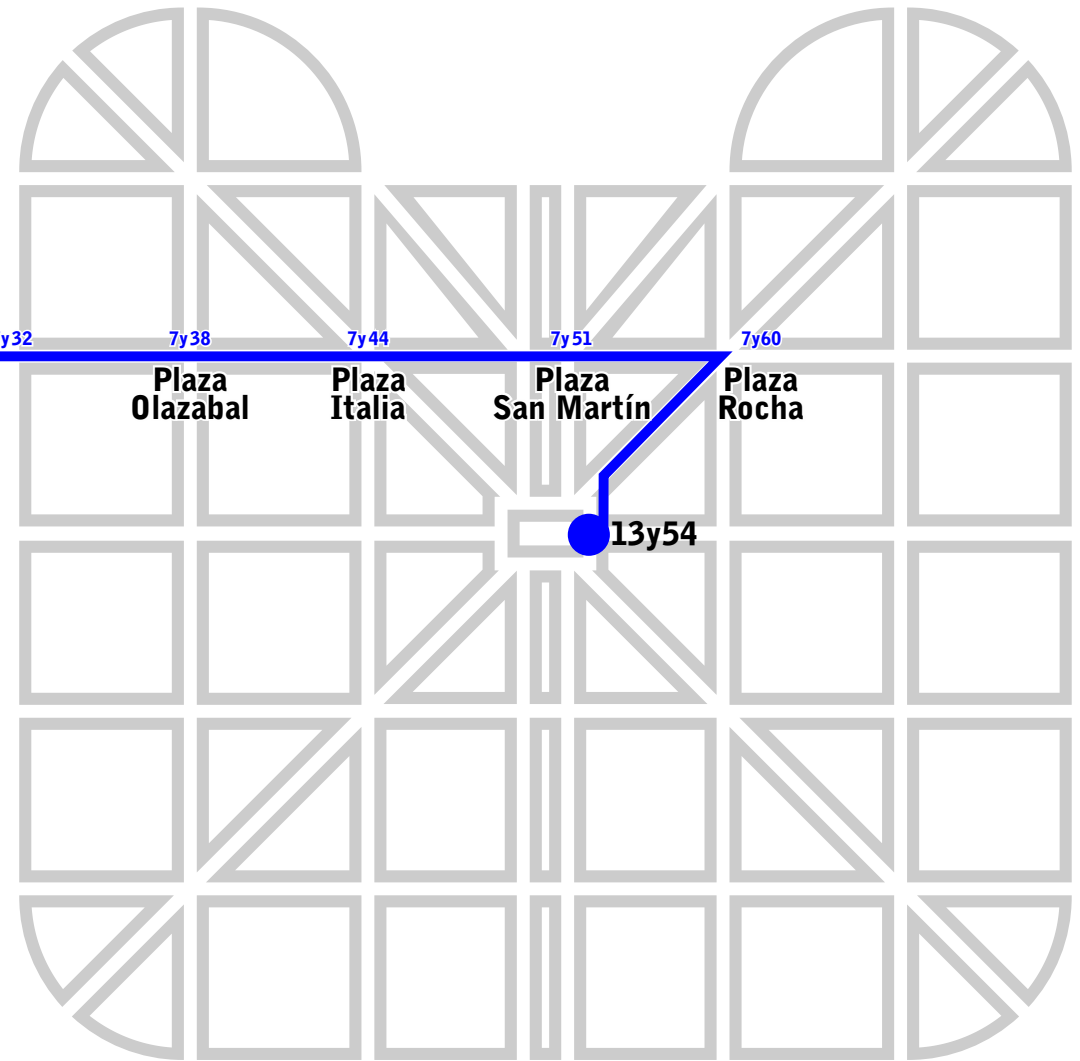

NORTE 10

Recorrido IDA

UP UNION PLATENSE